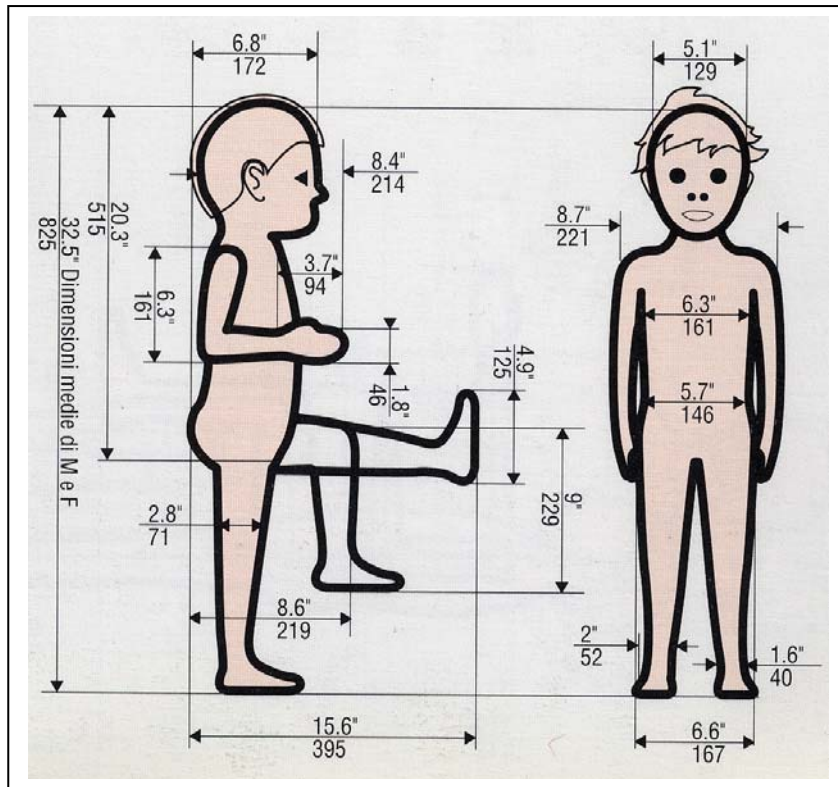

Diagrammi antropometrici e pesi

2 mesi

Peso medio: 4.7 kg

3-5 mesi

Peso medio: 6.7 kg

6-8 mesi
Peso medio: 8 kg

9-11 mesi
Peso medio: 9.1 kg

12-15 mesi
Peso medio: 10 kg

16-19 mesi
Peso medio: 10.6 kg

20-23 mesi
Peso medio: 11.6 kg

2,5-3 anni
Peso medio: 14 kg

4 anni

Peso medio: 16 kg