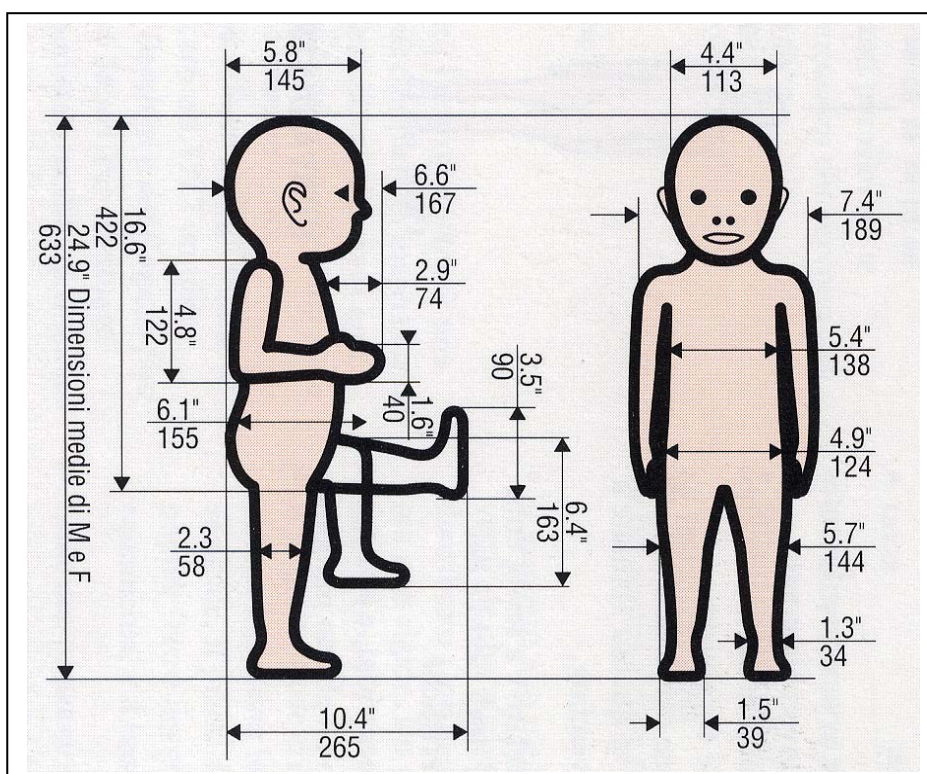

Diagrammi antropometrici e pesi

2 mesi

Peso medio: 4.7 kg

3-5 mesi

Peso medio: 6.7 kg

6-8 mesi
Peso medio: 8 kg

9-11 mesi
Peso medio: 9.1 kg

12-15 mesi
Peso medio: 10 kg

16-19 mesi
Peso medio: 10.6 kg

20-23 mesi
Peso medio: 11.6 kg

2,5-3 anni
Peso medio: 14 kg

4 anni

Peso medio: 16 kg