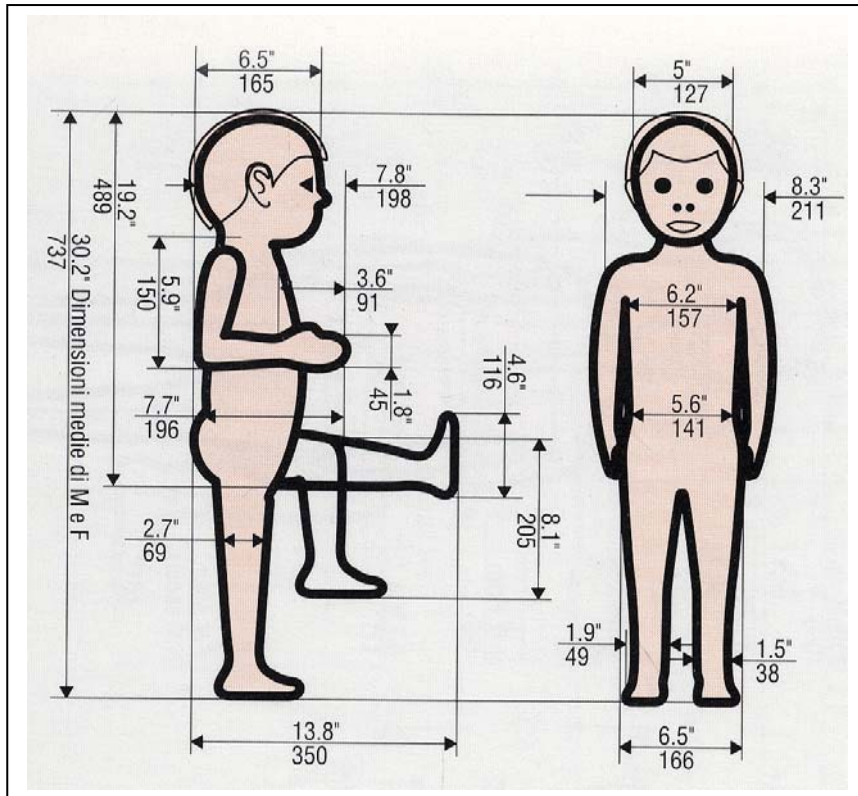

Diagrammi antropometrici e pesi

2 mesi

Peso medio: 4.7 kg

3-5 mesi

Peso medio: 6.7 kg

6-8 mesi
Peso medio: 8 kg

9-11 mesi
Peso medio: 9.1 kg

12-15 mesi
Peso medio: 10 kg

16-19 mesi
Peso medio: 10.6 kg

20-23 mesi
Peso medio: 11.6 kg

2,5-3 anni
Peso medio: 14 kg

4 anni

Peso medio: 16 kg