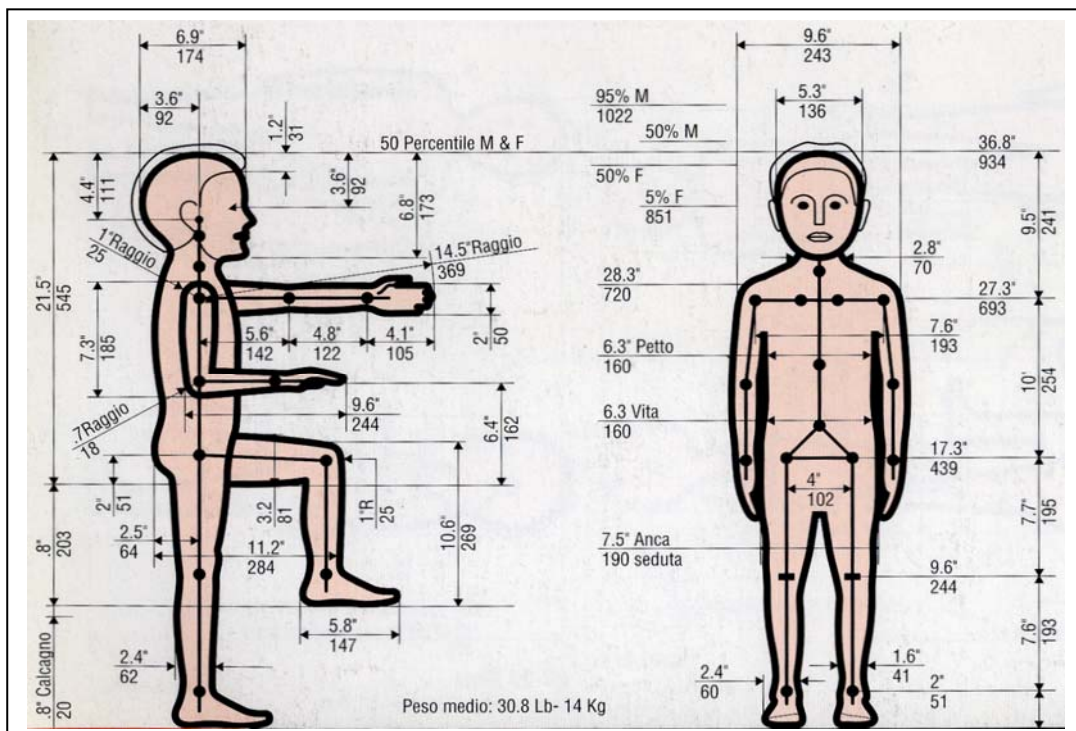

Diagrammi antropometrici e pesi

2 mesi

Peso medio: 4.7 kg

3-5 mesi

Peso medio: 6.7 kg

6-8 mesi
Peso medio: 8 kg

9-11 mesi
Peso medio: 9.1 kg

12-15 mesi
Peso medio: 10 kg

16-19 mesi
Peso medio: 10.6 kg

20-23 mesi
Peso medio: 11.6 kg

2,5-3 anni
Peso medio: 14 kg

4 anni

Peso medio: 16 kg