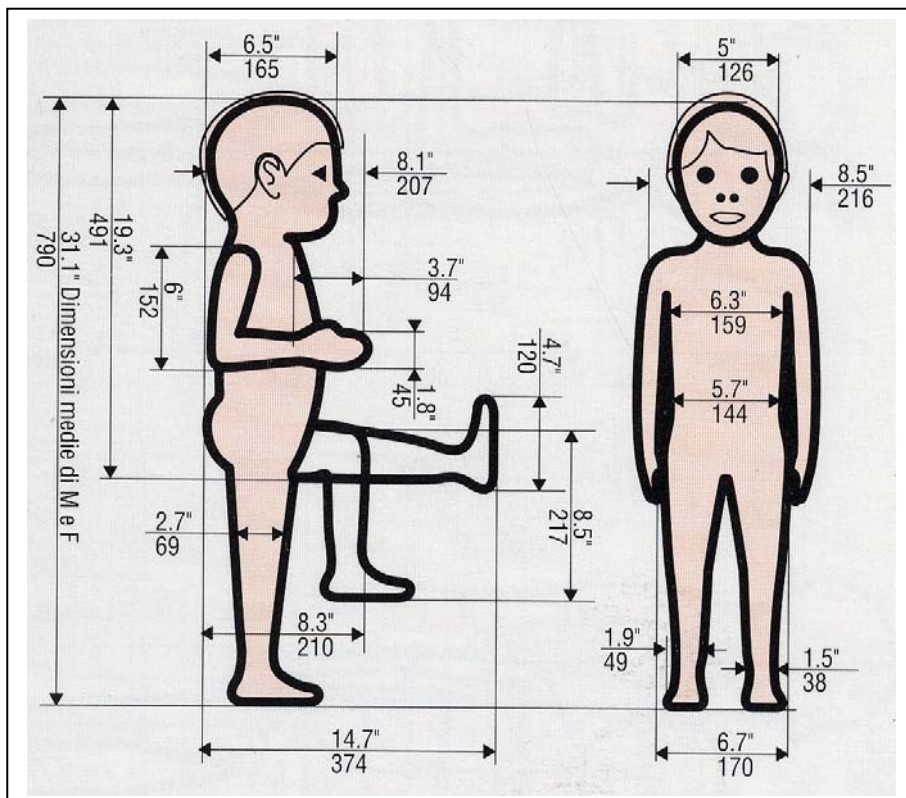

Diagrammi antropometrici e pesi

2 mesi

Peso medio: 4.7 kg

3-5 mesi

Peso medio: 6.7 kg

6-8 mesi
Peso medio: 8 kg

9-11 mesi
Peso medio: 9.1 kg

12-15 mesi
Peso medio: 10 kg

16-19 mesi
Peso medio: 10.6 kg

20-23 mesi
Peso medio: 11.6 kg

2,5-3 anni
Peso medio: 14 kg

4 anni

Peso medio: 16 kg