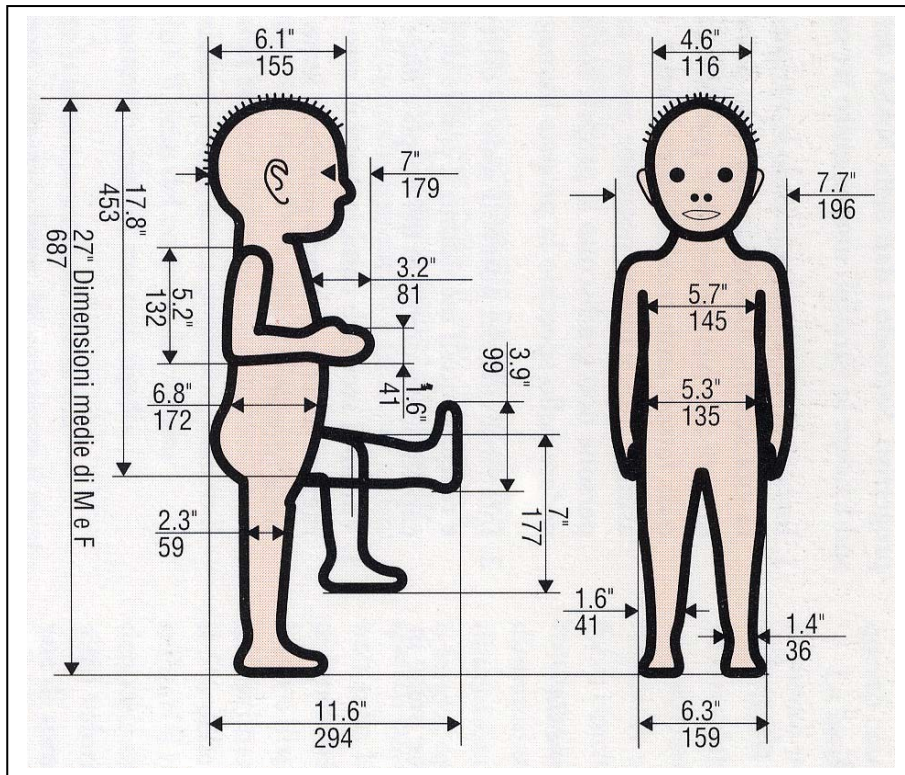

Diagrammi antropometrici e pesi

2 mesi

Peso medio: 4.7 kg

3-5 mesi

Peso medio: 6.7 kg

6-8 mesi
Peso medio: 8 kg

9-11 mesi
Peso medio: 9.1 kg

12-15 mesi
Peso medio: 10 kg

16-19 mesi
Peso medio: 10.6 kg

20-23 mesi
Peso medio: 11.6 kg

2,5-3 anni
Peso medio: 14 kg

4 anni

Peso medio: 16 kg