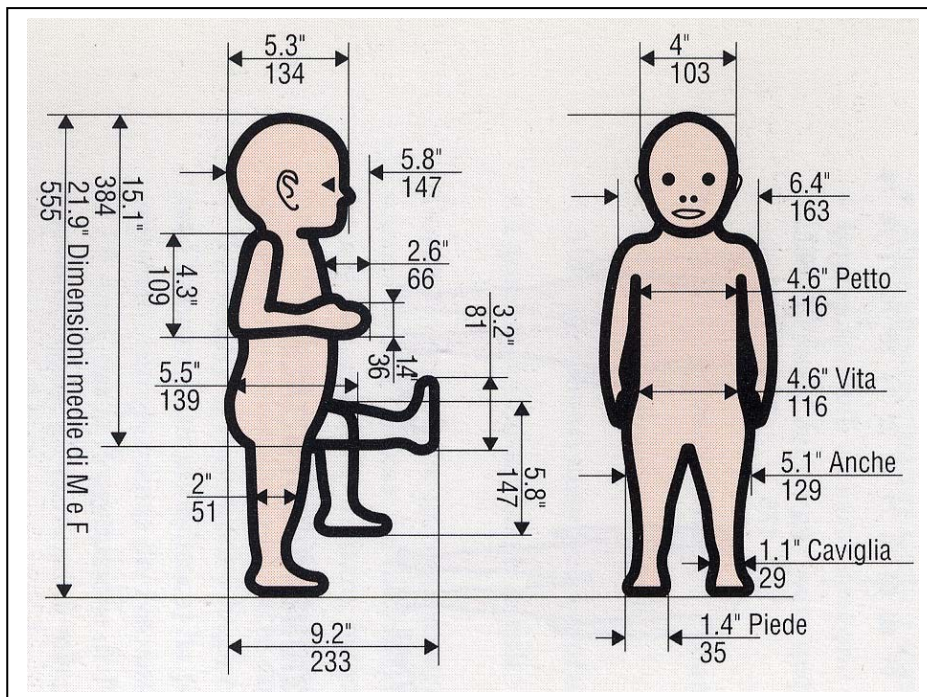

Diagrammi antropometrici e pesi

2 mesi

Peso medio: 4.7 kg

3-5 mesi

Peso medio: 6.7 kg

6-8 mesi
Peso medio: 8 kg

9-11 mesi
Peso medio: 9.1 kg

12-15 mesi
Peso medio: 10 kg

16-19 mesi
Peso medio: 10.6 kg

20-23 mesi
Peso medio: 11.6 kg

2,5-3 anni
Peso medio: 14 kg

4 anni

Peso medio: 16 kg