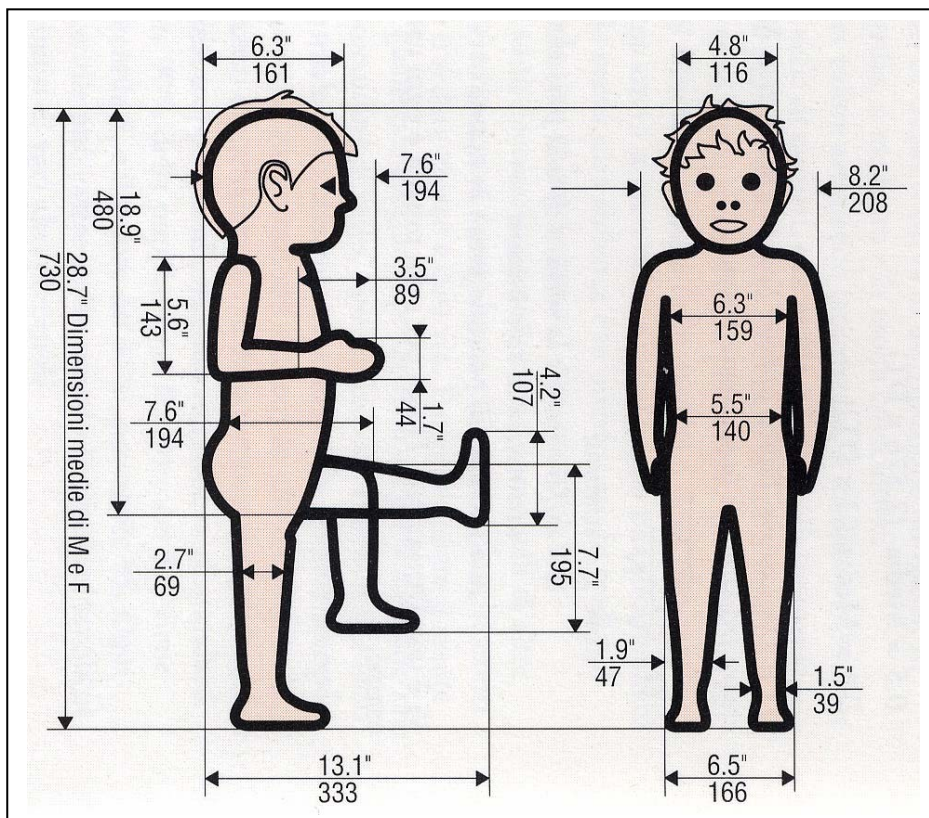

Diagrammi antropometrici e pesi

2 mesi

Peso medio: 4.7 kg

3-5 mesi

Peso medio: 6.7 kg

6-8 mesi
Peso medio: 8 kg

9-11 mesi
Peso medio: 9.1 kg

12-15 mesi
Peso medio: 10 kg

16-19 mesi
Peso medio: 10.6 kg

20-23 mesi
Peso medio: 11.6 kg

2,5-3 anni
Peso medio: 14 kg

4 anni

Peso medio: 16 kg